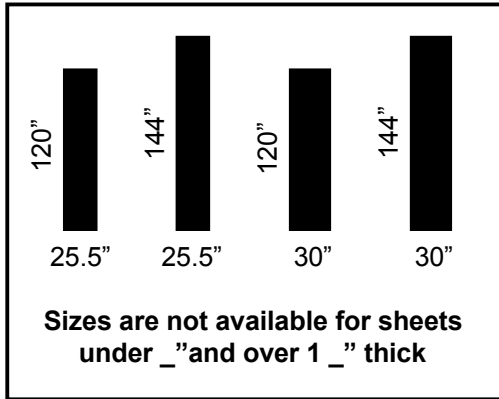

## Richlite Sheet Sizes (Inches)

\*Hemp is not available in 60" wide sheets.

## Richlite Sheet Weights (lbs.)

Thickness	lbs./sq ft.	25.5" x 120"	25.5" x 144"	30" x 120"	30" x 144"	48" x 96"	48" x 120"	48" x 144"	51" x 120"	51" x 144"	60" x 120"	60" x 144"
1/4"	1.63	<b>THICKNESS NOT AVAILABLE</b>				52	65	78	69	83	81	98
3/8"	2.45					78	98	117	104	125	122	146
1/2"	3.28	<b>IN THESE SIZES</b>				105	131	158	138	166	164	197
5/8"	4.06					130	163	195	173	208	203	244
3/4"	4.90	103.5	124.5	122.5	147	157	196	236	207	249	245	294
1"	6.56	138	166	164	197	210	263	315	276	332	328	394
1-1/4"	8.13	172.5	207.5	203	244	260	325	390	345	415	406	488
1-1/2"	9.69	207	249	242.5	290.5	310	388	465	414	498	485	581
1-3/4"	11.25					360	450	540	483	581	563	675
2"	12.81	<b>THICKNESS NOT AVAILABLE</b>				410	513	615	552	664	641	769
2-1/2"	15.94					510	638	765	690	830	797	956
3"	19.06	<b>IN THESE SIZES</b>				610	763	915	828	996	953	1144