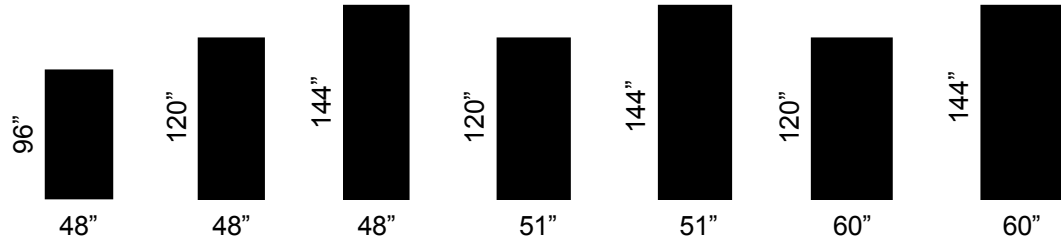

## Richlite Sheet Sizes (Inches)

\*Hemp is not available in 60" wide sheets.

## Richlite Sheet Weights (lbs.)

Thickness	lbs./sq ft.	25.5" x 120"	25.5" x 144"	30" x 120"	30" x 144"	48" x 96"	48" x 120"	48" x 144"	51" x 120"	51" x 144"	60" x 120"	60" x 144"
1/4"	1.63	<b>THICKNESS NOT AVAILABLE</b>				52	65	78	69	83	81	98
3/8"	2.45					78	98	117	104	125	122	146
1/2"	3.28	<b>IN THESE SIZES</b>				105	131	158	138	166	164	197
5/8"	4.06					130	163	195	173	208	203	244
3/4"	4.90	103.5	124.5	122.5	147	157	196	236	207	249	245	294
1"	6.56	138	166	164	197	210	263	315	276	332	328	394
1-1/4"	8.13	172.5	207.5	203	244	260	325	390	345	415	406	488
1-1/2"	9.69	207	249	242.5	290.5	310	388	465	414	498	485	581
1-3/4"	11.25					360	450	540	483	581	563	675
2"	12.81	<b>THICKNESS NOT AVAILABLE</b>				410	513	615	552	664	641	769
2-1/2"	15.94					510	638	765	690	830	797	956
3"	19.06	<b>IN THESE SIZES</b>				610	763	915	828	996	953	1144